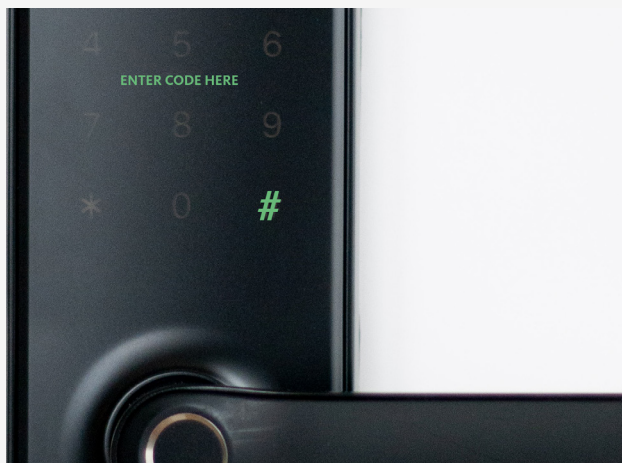

Nycklar i molnet.

VÄL BEPRÖVAD NYCKELFRI LÅSLÖSNING
I SAMVERKAN MED BLAND ANNAT
BOKNINGSSYSTEM.

”Gillade kodlåset, alla kan komma och gå till stugan som de vill. Bra att man kan checka ut och åka hem utan att passera receptionen eller nyckelåterlämningen”.

- KOMMENTARER FRÅN HYRESGÄSTER

ROBUSTA LÅSSOM FUNKERAR HELT OFFLINE

Låsen är väl beprövade i olika miljöer och har hög säkerhet. Tillbehör som t ex cylinder och nyckel kan normalt återanvändas. Låsen kräver inget WiFi eller SIM kort, nedladdning av APP eller elsladdar (unik mTAC® teknik).