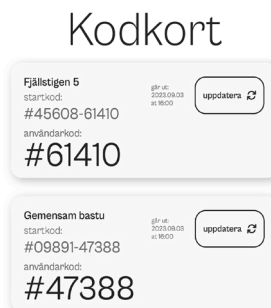

1

BOKA BOENDE

Gästen bokar boende i ett bokningssystem och får en bokningsbekräftelse.

2

INCHECKNING

Innan ankomst får gästen via SMS eller E-mail en länk i mobilen för incheckning med aktuella tidskoder för låsen. OBS! Ingen nedladdning av APP krävs, vilket är uppskattat av gästerna.

3

PÅ PLATS

I mobilen visas ett "kodkort" för aktuella lås under vistelsen (entré, rum, bastu m.m.). Dessutom återstående tid, instruktioner och länkar. Kodkortet kan enkelt delas med andra via SMS och E-mail.